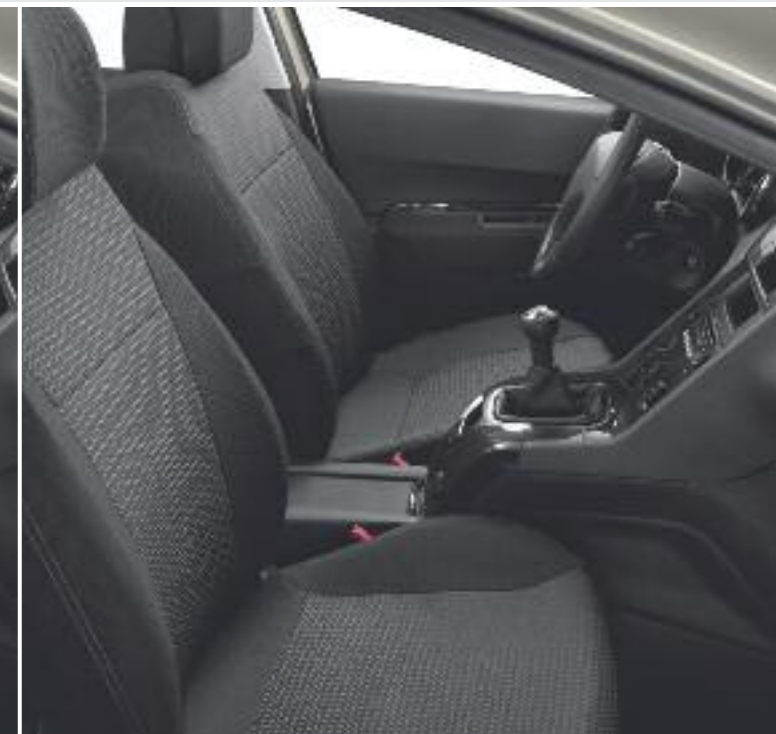

Housses de sièges Brasilia