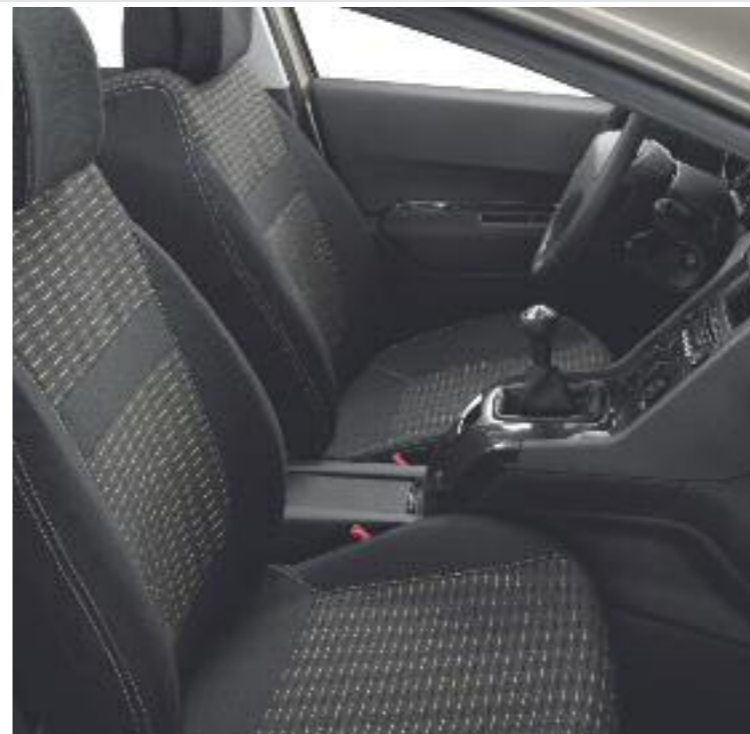

Housses de sièges Venise