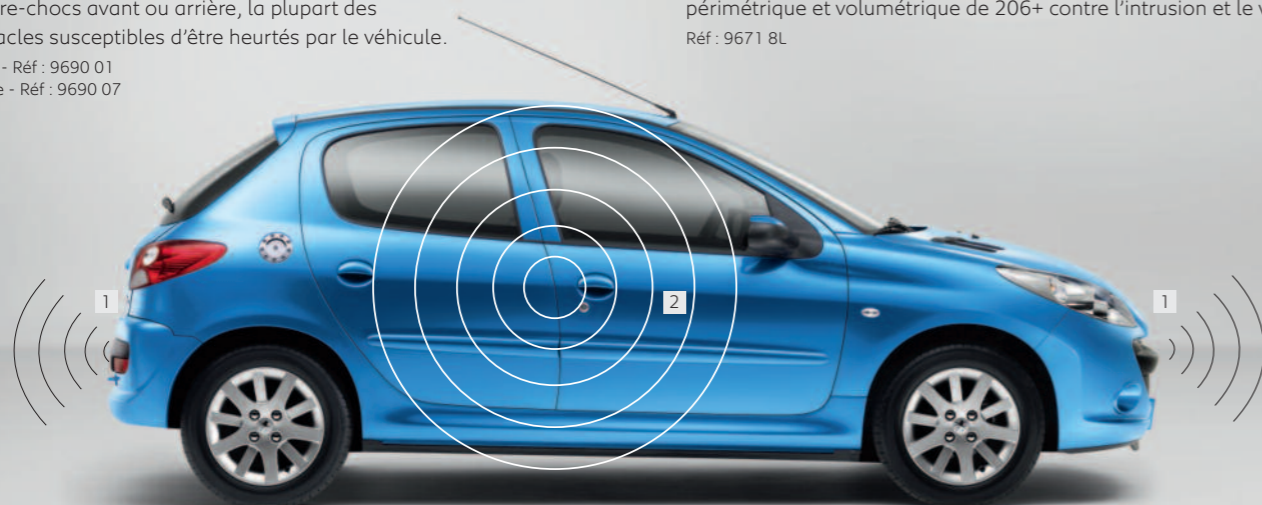

Attelage à rotule démontable sans outil

Réf : 9627 HV

Attelage à rotule col de cygne

Réf : 9627 HT

Attelage à rotule monobloc

Réf : 9627 HS

PRIVILÉGIEZ LA SÉCURITÉ

Vous avez déjà choisi l'un des véhicules les plus sûrs. Roulez avec l'esprit encore plus tranquille en dotant votre 206+ de ces équipements de sécurité. Ils ont été conçus pour vous sécuriser dans toutes les circonstances.

1 Aide sonore au stationnement arrière et avant

Il détecte à l'aide des capteurs de proximité intégrés dans le pare-chocs avant ou arrière, la plupart des obstacles susceptibles d'être heurtés par le véhicule.

Avant - Réf : 9690 01
Arrière - Réf : 9690 07

2 Alarme anti-intrusion

Cette alarme, sur télécommande dédiée, contribue à la protection périmétrique et volumétrique de 206+ contre l'intrusion et le vol.

Réf : 9671 8L