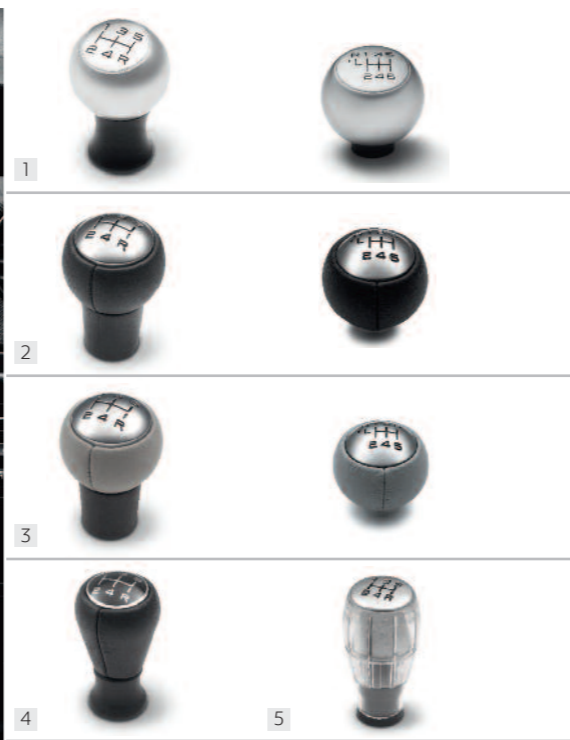

UNE TOUCHE D'ÉLÉGANCE EN PLUS

Accentuez l'élégance et le caractère de votre 308 CC avec quelques notes qui souligneront son style en s'intégrant parfaitement à ses lignes. A l'intérieur, ces accessoires ajoutent une touche de distinction au décor raffiné de l'habitacle.

Volant cuir

Pour un meilleur confort de conduite, ce volant en cuir pleine fleur avec méplat et insert, offre une bonne préhension et un toucher agréable. - Réf : 4112 PA

Pommeaux de levier de vitesses

Ils donnent un aspect sportif et sophistiqué à l'habitacle de 308 CC.