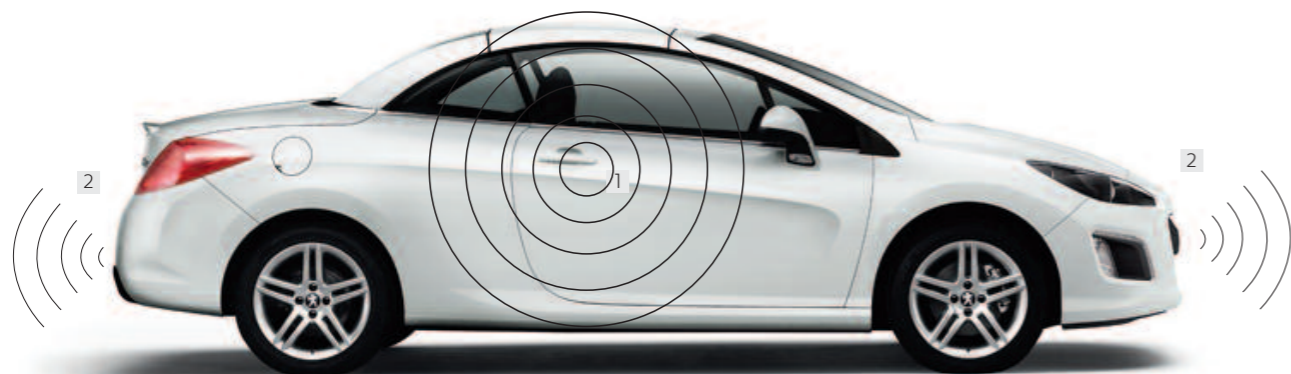

SÛR DE VOUS EN TOUTES CIRCONSTANCES

Protégez votre 308 CC des convoitises. Préservez-la aussi des aléas de la circulation, et offrez le maximum de sécurité à vos passagers. Vous pouvez rouler en toute sérénité.

1 Alarme anti intrusion

Cette alarme sur télécommande d'origine contribue à la protection périmétrique et volumétrique contre l'intrusion et le vol.

Réf : 16 068 698 80

2 Aide sonore au stationnement arrière ou avant

Ce système électronique apporte une aide précieuse lors des manœuvres en marche avant ou arrière. Il détecte à l'aide des capteurs de proximité intégrés dans le pare-choc avant ou arrière, la plupart des obstacles susceptibles d'être heurtés par le véhicule.

Avant - Réf : 9690 01
Arrière - Réf : 9690 07

Sièges enfants

Une gamme de sièges adaptés au transport des enfants de la naissance à 36 kg pour offrir un confort optimal.

Testés et homologués, ils répondent aux normes de sécurité les plus strictes (Homologation européenne ECE R44/03).

Réf : 9648 E8

Réf : 16 066 047 80

Réf : 9448 18

Consultez votre point de vente.