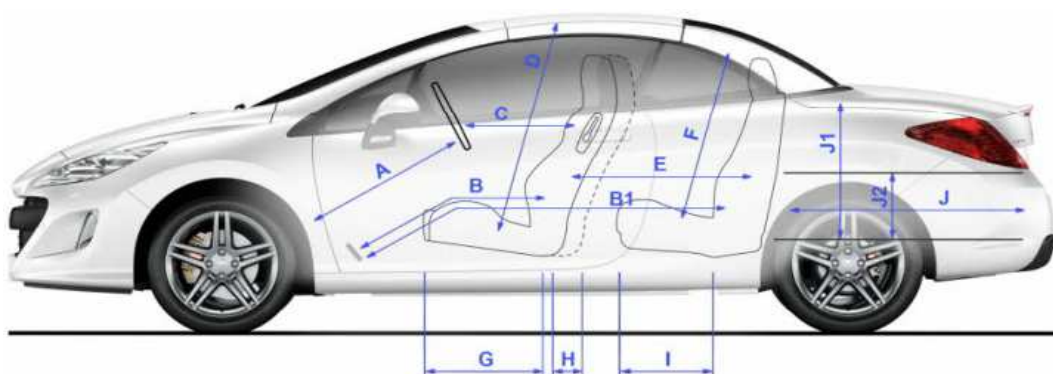

5. CHOISISSEZ VOTRE VERSION

	Moteurs	Puiss. ch	CO2 *	P.A.	Types Mines	Codes versions	Prix Euros		Bonus/ Malus**	
							TC	HT		
308 CC	Sport Pack ⁽¹⁾	1,6L e-HDi BVM6	115	119	6CV	4B9HD8/1S	1PT7 DC Q BM K 04 A0 E2	30 850	25 708,33	
	Féline ⁽¹⁾	1,6L THP BVA6	155	175	9CV	4B5FVA	1PT7 DC W CC M 04 A0 E2	33 800	28 166,67	+2200
		2,0L HDi BVM6	160	144	9CV	4BRHH8	1PT7 DC W BB 6 04 A0 E2	35 450	29 541,67	+500
		2,0L HDi BVA6	160	172	10CV	4BRHHA	1PT7 DC W BB M 04 A0 E2	36 750	30 625,00	+2200

⁽¹⁾ Disponible uniquement sur stock

* Les émissions de CO2 renseignées sont mixtes et exprimées en grammes par kilomètre.

** Bonus/Malus: montants indiqués suivant les dispositions législatives et réglementaires en vigueur.

Le tarif comprend les frais de transport, de préparation, le jeu de plaques d'immatriculation définitives (pose comprise) et 5 litres de carburant. La carte grise est à la charge de l'acheteur.

Pneumatiques : la marque des pneumatiques ne peut faire l'objet d'option à la commande.

Ce tarif conseillé est susceptible d'évoluer. Nous vous invitons à consulter votre point de vente pour qu'il vous communique les prix en vigueur et l'offre disponible au moment de l'achat.

Ces prix publics conseillés s'entendent en Euros (EUR) avec TVA incluse au taux de 20%.

A	618 / 658
B	869
B1	1616
C	368
D	865
E	747
F	790
G	500
H	230
I	456
J	781
J1	581
J2	304
K	1492
L	1406
M	1321
N	1216
O	1017