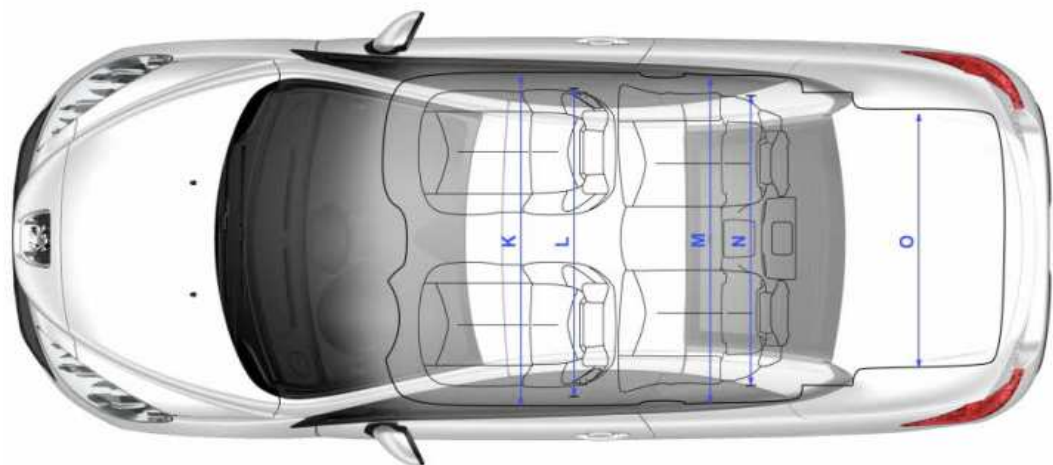

5. CHOISISSEZ VOTRE VERSION

	Moteurs	Puiss. ch	CO2 *	P.A.	Types Mines	Codes versions	Prix Euros		Bonus/ Malus**	
							TC	HT		
308 CC	Sport Pack ⁽¹⁾	1,6L e-HDi BVM6	115	119	6CV	4B9HD8/1S	1PT7 DC Q BM K 04 A0 E2	30 850	25 708,33	
	Féline ⁽¹⁾	1,6L THP BVA6	155	175	9CV	4B5FVA	1PT7 DC W CC M 04 A0 E2	33 800	28 166,67	+2200
		2,0L HDi BVM6	160	144	9CV	4BRHH8	1PT7 DC W BB 6 04 A0 E2	35 450	29 541,67	+500
		2,0L HDi BVA6	160	172	10CV	4BRHHA	1PT7 DC W BB M 04 A0 E2	36 750	30 625,00	+2200

⁽¹⁾ Disponible uniquement sur stock

* Les émissions de CO2 renseignées sont mixtes et exprimées en grammes par kilomètre.

** Bonus/Malus: montants indiqués suivant les dispositions législatives et réglementaires en vigueur.

Le tarif comprend les frais de transport, de préparation, le jeu de plaques d'immatriculation définitives (pose comprise) et 5 litres de carburant. La carte grise est à la charge de l'acheteur.

Pneumatiques : la marque des pneumatiques ne peut faire l'objet d'option à la commande.

Ce tarif conseillé est susceptible d'évoluer. Nous vous invitons à consulter votre point de vente pour qu'il vous communique les prix en vigueur et l'offre disponible au moment de l'achat.

Ces prix publics conseillés s'entendent en Euros (EUR) avec TVA incluse au taux de 20%.

A	618 / 658
B	869
B1	1616
C	368
D	865
E	747
F	790
G	500
H	230
I	456
J	781
J1	581
J2	304
K	1492
L	1406
M	1321
N	1216
O	1017