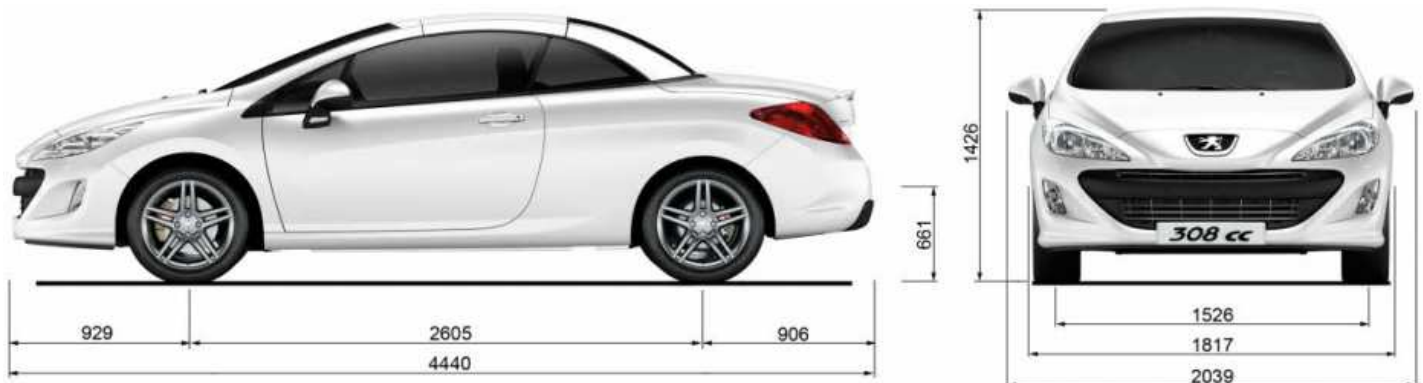

P = inclus dans un pack d'options

● = de série

○ = en option

3. CHOISISSEZ VOTRE HABILLAGE

3.1 COULEURS ET GARNISSAGES

			Opaque (en série)	Métallisées (en option)				Nacrée (en option)	
			Gris Hurrricane	Noir Perla Nera	Gris Aluminium	Gris Shark	Rouge Rubis	Blanc Nacré	
			P09G	M09V	M0ZR	M09P	M0PY	M6N9	
308 CC	Sport Pack	Maille Speed'up 2	QYFX	●	●	●	●	●	●
		Cuir Noir Mistral	Q1FX		○	○	○	○	○
	Féline	Cuir Noir Mistral	Q1FX	●	●	●	●	●	●