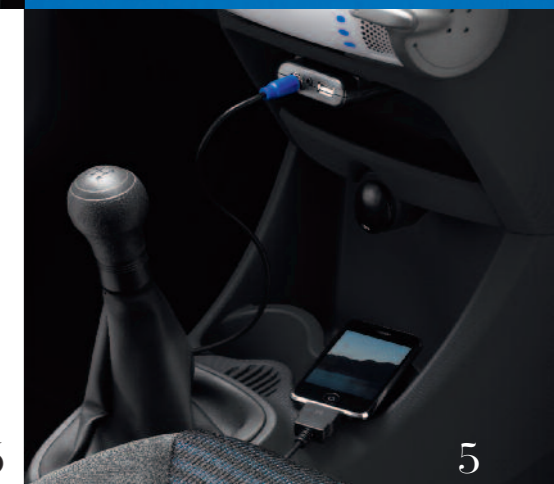

ROULEZ COMMUNIQUEZ!

EQUIPEZ VOTRE 107 DES TECHNOLOGIES D'AUJOURD'HUI : ELLES VOUS MAINTIENNENT EN CONTACT AVEC VOS PROCHES ET LE MONDE, VOUS SIMPLIFIENT LA CIRCULATION ET DÉCUPLENT VOTRE PLAISIR DE CONDUIRE.

Ces accessoires ne sont pas compatibles avec l'autoradio CD MP3

1 SYSTÈMES DE NAVIGATION SEMI-INTÉGRÉE GEOSAT
(avec Dock Ipod/Iphone)

Consultez votre point de vente.

2 SYSTÈMES DE NAVIGATION SEMI-INTÉGRÉE GARMIN

Consultez votre point de vente.

3 WI-FI ON BOARD

Réf : 9702 GV

4 PLAGE ARRIÈRE 2 HAUT-PARLEURS

Réf : 9478 92

5 SUPPORT IPOD POUR 107 ÉQUIPÉE DE L'AUTORADIO D'ORIGINE

Réf : 9702 GS

6 KITS MAINS-LIBRES BLUETOOTH®

Consultez votre point de vente.

7 USB BOX

Réf : 9702 GT

CONNECTÉ AU MONDE...