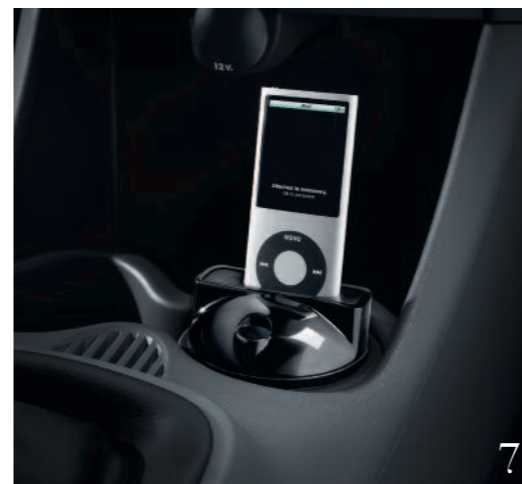

ROULEZ COMMUNIQUEZ!

EQUIPEZ VOTRE 107 DES TECHNOLOGIES D'AUJOURD'HUI : ELLES VOUS MAINTIENNENT EN CONTACT AVEC VOS PROCHES ET LE MONDE, VOUS SIMPLIFIENT LA CIRCULATION ET DÉCUPLENT VOTRE PLAISIR DE CONDUIRE.

Ces accessoires ne sont pas compatibles avec l'autoradio CD MP3

1 SYSTÈMES DE NAVIGATION SEMI-INTÉGRÉE GEOSAT
(avec Dock Ipod/Iphone)

Consultez votre point de vente.

2 SYSTÈMES DE NAVIGATION SEMI-INTÉGRÉE GARMIN

Consultez votre point de vente.

3 WI-FI ON BOARD

Réf : 9702 GV

4 PLAGE ARRIÈRE 2 HAUT-PARLEURS

Réf : 9478 92

5 SUPPORT IPOD POUR 107 ÉQUIPÉE DE L'AUTORADIO D'ORIGINE

Réf : 9702 GS

6 KITS MAINS-LIBRES BLUETOOTH®

Consultez votre point de vente.

7 USB BOX

Réf : 9702 GT

CONNECTÉ AU MONDE...