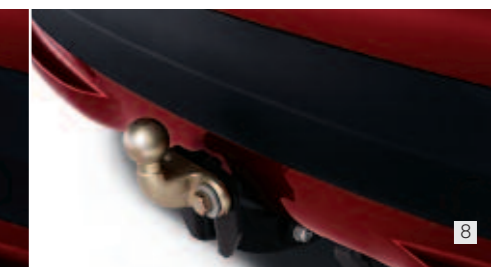

8 Attelage à rotule monobloc

207 Berline - Réf : 9627 LN
207 SW - Réf : 9627 LS