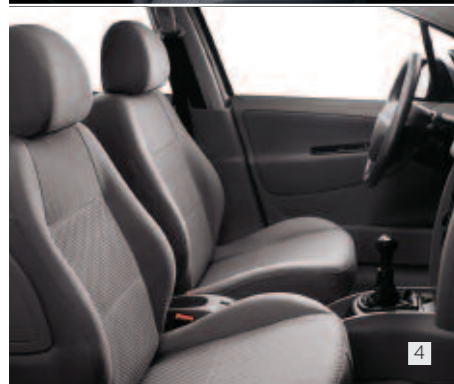

PROTÉGEZ VOTRE VOITURE... ET SES OCCUPANTS

Quand on possède un véhicule à l'esthétique recherchée, il serait dommage de le voir se ternir au fil des utilisations quotidiennes. Avec quelques accessoires astucieux, conservez à votre 207 / 207 SW l'éclat du neuf !

Filet de coffre

Disponible sur Berline, le filet se fixe au fond du coffre pour éviter le glissement des bagages.

Réf : 7568 RJ

Filet de retenue de charges hautes

Il protège le conducteur et les passagers contre l'intrusion d'objets se trouvant dans le coffre. En cas de freinage brutal ou de choc, il empêche les bagages de venir heurter les passagers du véhicule.

207 SW - Réf : 7220 CE

Grille pare-chien

Métallique, laquée noire, elle interdit à un animal d'importuner les occupants du véhicule, ou à de menus objets d'entrer dans l'habitacle.

207 Berline* - Réf : 9668 51

207 SW - Réf : 9668 57

*Modèle présenté.