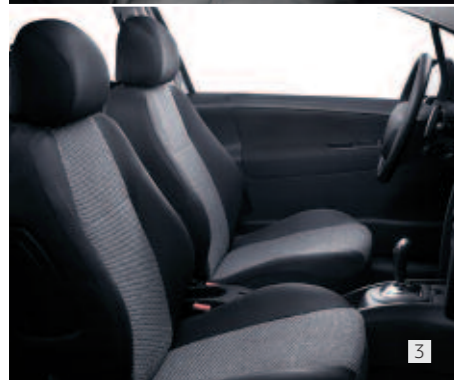

PROTÉGEZ VOTRE VOITURE... ET SES OCCUPANTS

Quand on possède un véhicule à l'esthétique recherchée, il serait dommage de le voir se ternir au fil des utilisations quotidiennes. Avec quelques accessoires astucieux, conservez à votre 207 / 207 SW l'éclat du neuf !

Filet de coffre

Disponible sur Berline, le filet se fixe au fond du coffre pour éviter le glissement des bagages.

Réf : 7568 RJ

Filet de retenue de charges hautes

Il protège le conducteur et les passagers contre l'intrusion d'objets se trouvant dans le coffre. En cas de freinage brutal ou de choc, il empêche les bagages de venir heurter les passagers du véhicule.

207 SW - Réf : 7220 CE

Grille pare-chien

Métallique, laquée noire, elle interdit à un animal d'importuner les occupants du véhicule, ou à de menus objets d'entrer dans l'habitacle.

207 Berline* - Réf : 9668 51

207 SW - Réf : 9668 57

*Modèle présenté.