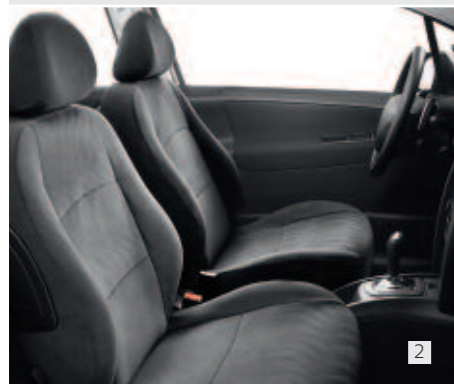

PROTÉGEZ VOTRE VOITURE... ET SES OCCUPANTS

Quand on possède un véhicule à l'esthétique recherchée, il serait dommage de le voir se ternir au fil des utilisations quotidiennes. Avec quelques accessoires astucieux, conservez à votre 207 / 207 SW l'éclat du neuf !

Filet de coffre

Disponible sur Berline, le filet se fixe au fond du coffre pour éviter le glissement des bagages.

Réf : 7568 RJ

Filet de retenue de charges hautes

Il protège le conducteur et les passagers contre l'intrusion d'objets se trouvant dans le coffre. En cas de freinage brutal ou de choc, il empêche les bagages de venir heurter les passagers du véhicule.

207 SW - Réf : 7220 CE

Grille pare-chien

Métallique, laquée noire, elle interdit à un animal d'importuner les occupants du véhicule, ou à de menus objets d'entrer dans l'habitacle.

207 Berline* - Réf : 9668 51

207 SW - Réf : 9668 57

*Modèle présenté.