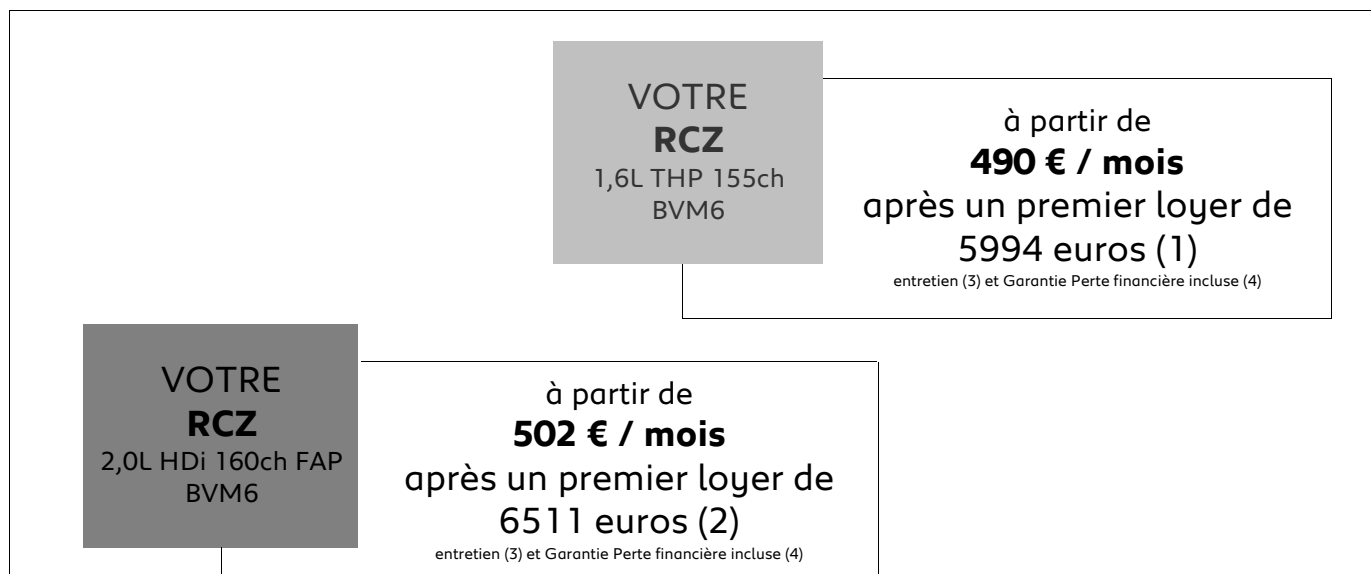

9. CHOISISSEZ VOTRE FINANCEMENT

Découvrez auprès de votre point de vente Peugeot l'ensemble des offres de Peugeot Perspectives. Vous y trouverez forcément la solution adaptée à votre besoin.

Exemples au 04/03/2013 d'offres de location avec option d'achat sur 48 mois, avec :

(1) pour RCZ THP 155 un premier loyer de 5993,08 € (dont 5914,22 € au titre de la location) et 47 loyers mensuels de 489,69 € (dont 410,83 € au titre de la location), chaque loyer incluant 37 € au titre du Peugeot Contrat Privilèges Maintenance et 41,86 € au titre de la garantie perte financière ; possibilité de souscrire la prestation Décès pour 23,92 € / mois, somme s'ajoutant au loyer. Montant total dû en cas d'acquisition au terme de la location : 41865,32 € prestations incluses, et 38080,04 € hors prestations (1) (2) (3) (4)

(2) pour RCZ HDi 160 un premier loyer de 6511,00 € (dont 6428,50 € au titre de la location) et 47 loyers mensuels de 501,43 € (dont 418,93 € au titre de la location), chaque loyer incluant 37 € au titre du Peugeot Contrat Privilèges Maintenance et 45,50 € au titre de la garantie perte financière ; possibilité de souscrire la prestation Décès pour 26,00 € / mois, somme s'ajoutant au loyer. Montant total dû en cas d'acquisition au terme de la location : 45677,98 € prestations incluses, et 41717,98 € hors prestations (1) (2) (3) (4)

Un crédit vous engage et doit être remboursé.
Vérifiez vos capacités de remboursement avant de vous engager.

(1) Exemple pour une RCZ 1,6L THP 155ch BVM6 neuve, hors option, au prix de 29900 € (tarif 13B conseillé du 04/03/2013) et pour un Peugeot Contrat Privilèges Maintenance 48 mois/ 60 000 km (au premier des 2 termes durée/kilométrage atteint). Location sur 48 mois avec option d'achat, entretien et garantie Perte financière inclus. Le premier loyer sera réglé à la livraison. Option d'achat finale : 12857,00 €. Montants exprimés TTC.

(2) Exemple pour une RCZ 2,0L HDi FAP 160ch BVM6 neuve, hors option, au prix de 32500 € (tarif 13B conseillé du 04/03/2013) et pour un Peugeot Contrat Privilèges Maintenance 48 mois/ 60 000 km (au premier des 2 termes durée/kilométrage atteint). Location sur 48 mois avec option d'achat, entretien et garantie Perte financière inclus. Le premier loyer sera réglé à la livraison. Option d'achat finale : 15600,00 €. Montants

(3) (4) Selon conditions générales, (3) du Peugeot Contrat Privilèges Maintenance et (4) du Contrat Peugeot Perspectives, disponibles dans les points de vente Peugeot. Le Contrat Privilèges Maintenance peut être souscrit indépendamment de tout financement, aux conditions disponibles dans les points de vente Peugeot..