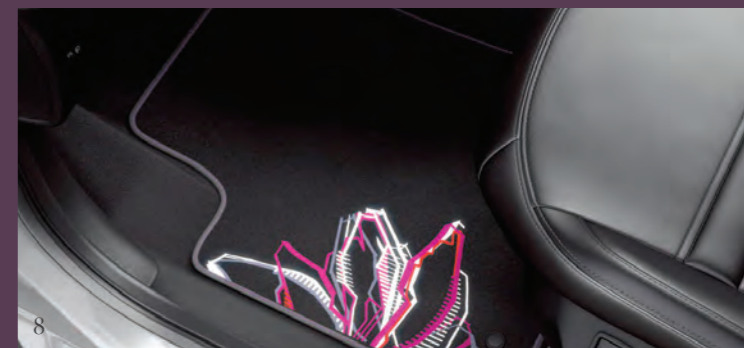

BARCODE

TATTOO

Découvrez des finitions originales aux designs contemporains et colorés. Oubliez la monotonie et affirmez votre personnalité. Faire comme tout le monde, quel intérêt ?

1. 1 Surcoque clé Tattoo
2. 2 Surcoque clé main-libre Tattoo
3. 3 Surcoque clé Barcode
4. 4 Surcoque clé main-libre Barcode
5. 5 Surcoques de rétroviseurs Barcode
6. 6 Surcoques de rétroviseurs Tattoo
7. 7 Tapis en velours Barcode
8. 8 Tapis en velours Tattoo
9. 9 Pommeau en aluminium brossé avec grille noire
10. 10 Jantes Aluminium Diamantée 15" THORREN

Véhicules présentés avec options et accessoires.