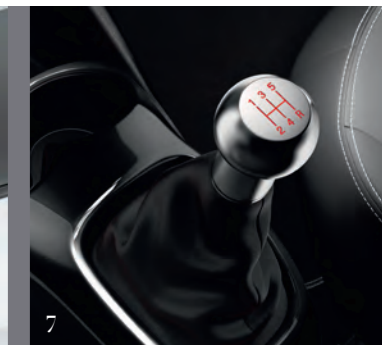

Visuel non conforme : couleur de façade centrale non disponible sur le niveau de finition présenté.

Véhicule présenté avec options et accessoires (page de couverture et ci-dessus).

LIGNE S

Envie d'élégance et de sportivité ? Habillez votre Nouvelle Peugeot 108 avec la gamme d'accessoires ligne S. Stickers, jantes, coques de rétro, pommeau de levier de vitesse, tapis,... votre 108 est prête à défier la ville.

Véhicules présentés avec options et accessoires.

BARCODE

TATTOO

Découvrez des finitions originales aux designs contemporains et colorés. Oubliez la monotonie et affirmez votre personnalité. Faire comme tout le monde, quel intérêt ?