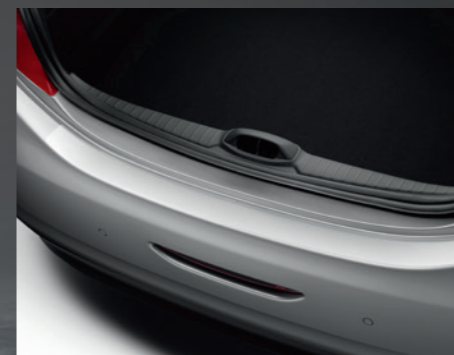

🦾 Seuil de coffre transparent