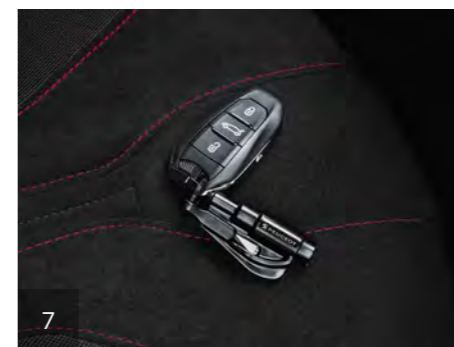

SÉCURITÉ CONFIANCE À TOUTE ÉPREUVE.

Prenez la route l'esprit libre... Renforcez la sécurité à bord en dotant votre nouvelle PEUGEOT 308 des nouvelles technologies d'aide au stationnement qui vous permettront de préserver son pare-choc des rayures et des chocs. Ses discrets capteurs s'intègrent parfaitement dans son design et vous informent par signal sonore en cas d'approche d'un obstacle, à l'avant comme à l'arrière. Un équipement hivernal complet ou encore le système de protection anti-effraction renforceront votre sécurité lors de tous vos trajets au gré de vos pauses et de votre itinéraire.

1. Chaînes neige GTi
2. Gamme de chaînes neige à croisillons
3. Gamme d'enveloppes antidérapantes
4. Kit antivol de jantes aluminium
5. Aides au stationnement avant / arrière + Alarme
6. Canne antivol sur volant
7. Coupe ceinture - Brise-vitre avec logo
8. Grille pare-chien