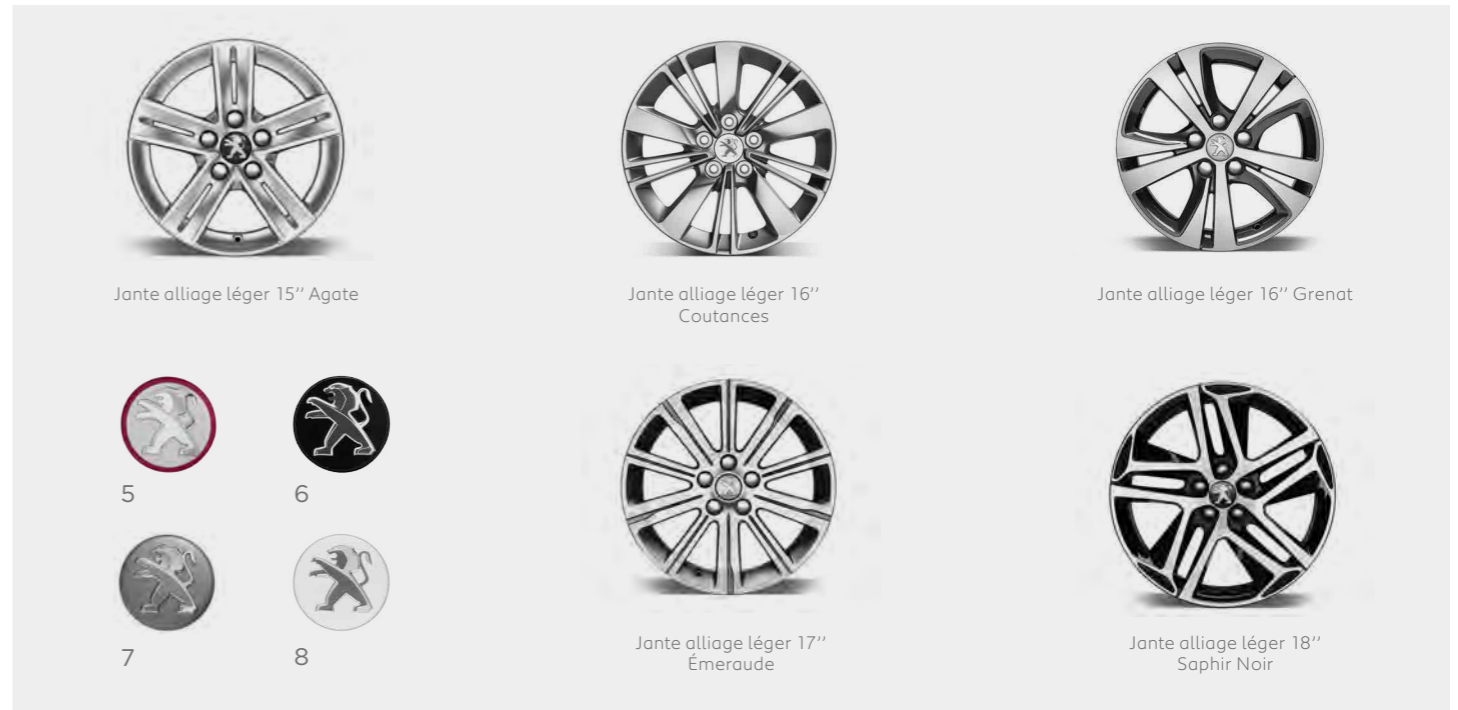

STYLE LE SOUCI DU DÉTAIL.

Renforcez le style de votre nouvelle PEUGEOT 308 grâce à un large choix de jantes en alliage léger. Selon vos envies, les roues de votre véhicule s'habillent avec élégance et s'accordent à votre personnalité. À l'intérieur comme à l'extérieur, choisissez parmi de multiples options pour une touche de design dans chaque détail.

1. Enjoliveurs de seuils de portes avant aluminium aspect dark chrome
2. Enjoliveurs de seuils de portes avant aluminium aspect alu brossé
3. Enjoliveurs de seuils de portes avant aluminium brossé avec « PEUGEOT » NOIR
4. Enjoliveurs de seuils de portes avant rétroéclairés BLEU
5. Cabochons diamantés avec cerclage ROUGE MAT pour roues aluminium
6. Cabochons NOIR pour roues aluminium
7. Cabochons GRIS ANTHRA pour roues aluminium
8. Cabochons BLANC BANQUISE pour roues aluminium
9. Pommeau BVM6 en chrome satiné avec insert ROUGE type GTi