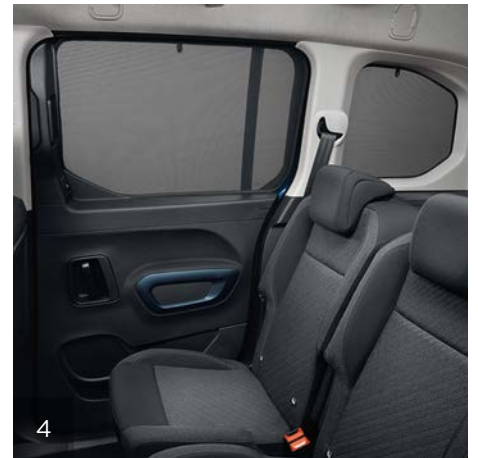

4

5

2

3

6

Stores pare-soleil

Ces stores s'intègrent parfaitement au style intérieur de votre nouveau PEUGEOT Rifter. Faciles à positionner, ils protègent vos passagers et filtrent efficacement les rayons de soleil. Ils limitent la température à l'intérieur du véhicule par augmentation de la surface ombrée.