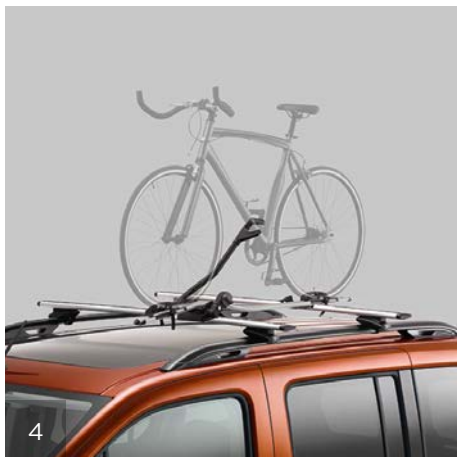

2

3

Tapis

Ces tapis épousent la forme du plancher de votre véhicule. Le tapis conducteur vient se clipper sur les fixations existantes, pour garantir un bon maintien. Ils sont disponibles en différents tissus et matières, pour une bonne cohérence avec les harmonies intérieures.

1

2

3

Barres de toit

Polyvalentes, faciles à mettre en place et à démonter, elles permettent l'installation de différents accessoires de portage : coffre à bagages, porte-vélos, porte-skis... Parfaitement adaptées aux dimensions et au style de chaque véhicule, elles sont étudiées pour éviter les rayures sur la carrosserie.

SOLUTIONS DE TRANSPORT

Vos envies d'évasion n'auront plus de limites avec les barres de toit homologuées City Crash Test de votre nouveau PEUGEOT Rifter.

Idéales pour augmenter le volume de transport et présentant les meilleures garanties de fixation et de sécurité, elles se montent sans outil et peuvent supporter jusqu'à 80 kg. Choisissez ensuite les accessoires qui vous accompagneront partout. Vous pourrez réaliser toutes vos envies...