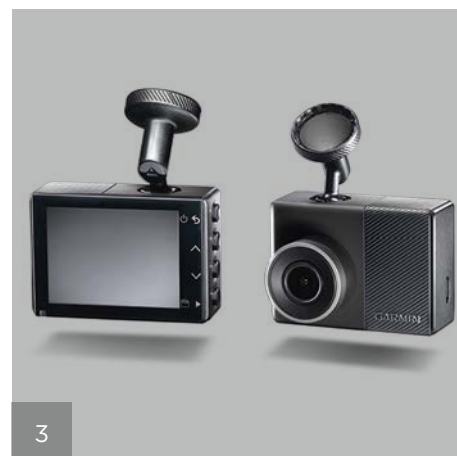

MULTIMÉDIA

Découvrez une large gamme d'accessoires conçus pour vous simplifier la route. Tout a été pensé pour agrémenter votre trajet. Support multimédia, assistant d'aide à la conduite... une gamme d'accessoires qui vous permettra d'optimiser la vie à bord de votre nouveau PEUGEOT Rifter.

1. **Système de navigation nomade avec caméra enregistreur
  Garmin DriveAssist 51 LMT-S EU**
  Réf. : 16 291 237 80
2. **Assistant d'aide à la conduite Coyote Nav+**
  Réf. : 16 364 757 80
3. **Enregistreur de conduite avec caméra Garmin Dash Cam 45**
  Réf. : 16 350 571 80
4. **Support d'appareil multimédia**
  Réf. : 16 259 351 80
5. **Lecteur DVD avec écran rotatif 7" Takara VR132W**
  Réf. : 16 137 004 80

1

2

3