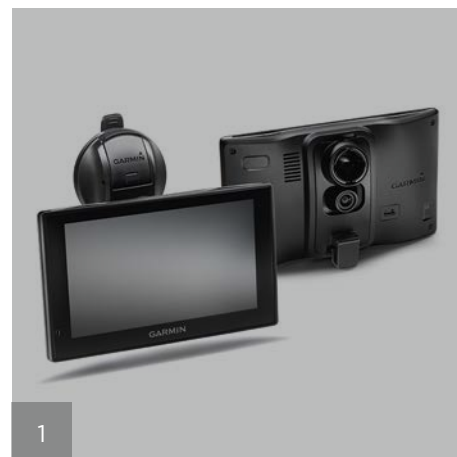

MULTIMÉDIA

Découvrez une large gamme d'accessoires conçus pour vous simplifier la route. Tout a été pensé pour agrémenter votre trajet. Support multimédia, assistant d'aide à la conduite... une gamme d'accessoires qui vous permettra d'optimiser la vie à bord de votre nouveau PEUGEOT Rifter.

1. **Système de navigation nomade avec caméra enregistreur
  Garmin DriveAssist 51 LMT-S EU**
  Réf. : 16 291 237 80
2. **Assistant d'aide à la conduite Coyote Nav+**
  Réf. : 16 364 757 80
3. **Enregistreur de conduite avec caméra Garmin Dash Cam 45**
  Réf. : 16 350 571 80
4. **Support d'appareil multimédia**
  Réf. : 16 259 351 80
5. **Lecteur DVD avec écran rotatif 7" Takara VR132W**
  Réf. : 16 137 004 80

1