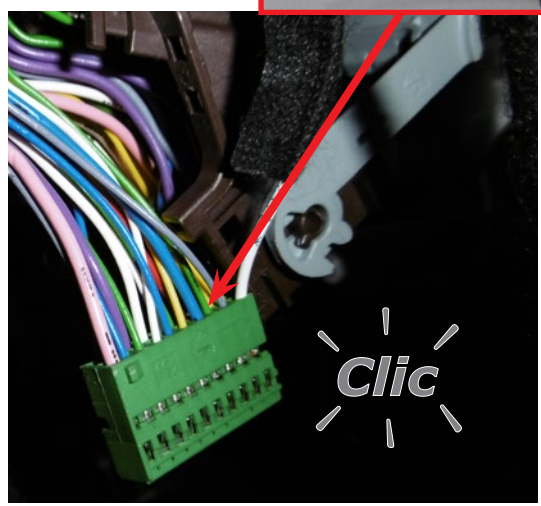

14

EH1_60V MR / V13

E1

15

EH1_60V MR / V13

E1

16

17

EH1_60V MR