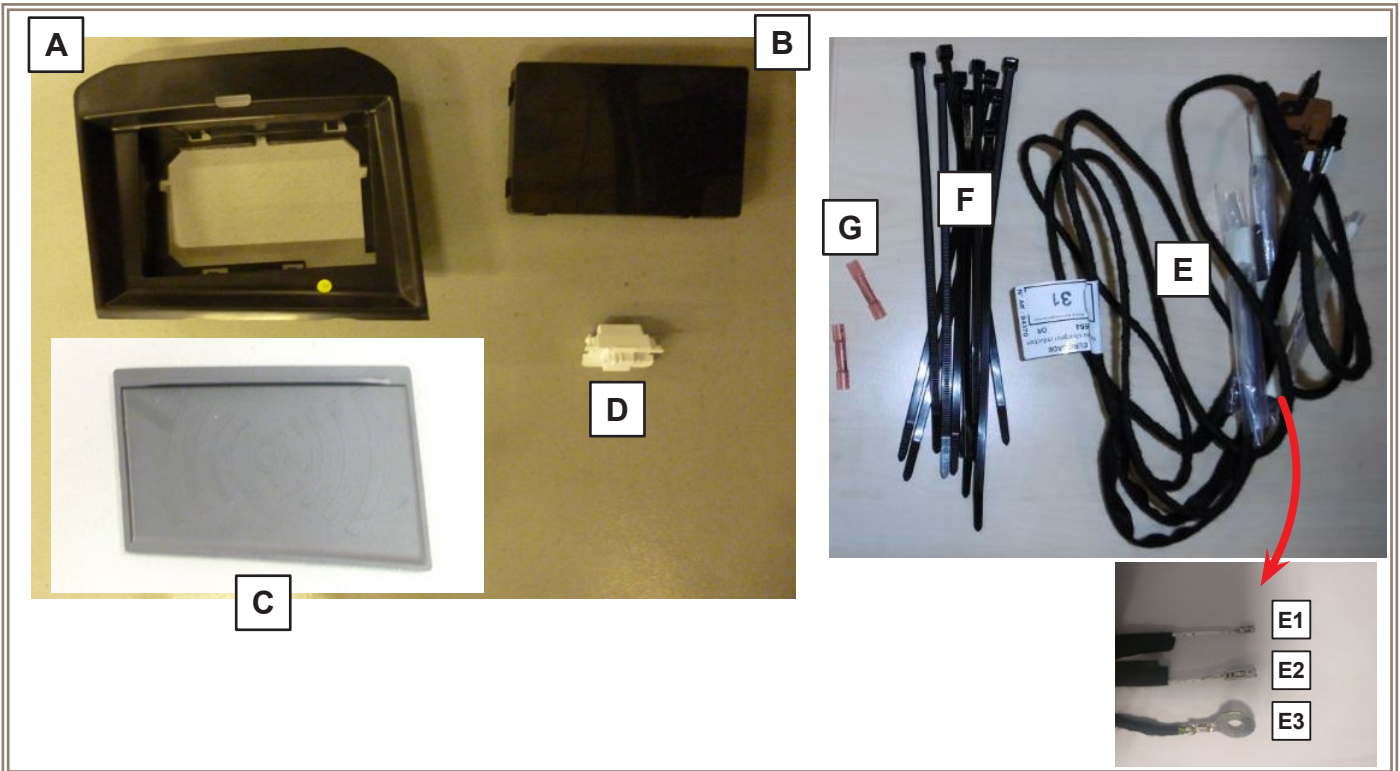

**PEUGEOT**

**3008**  
(P84)

**5008**  
(P87)

**NOT : 3714**

**Réf.: 16 371 656 80**

FR NOTICE DE POSE A USAGE PROFESSIONNEL / LES PHOTOS ET LES DESSINS NE SONT PAS CONTRACTUELS  
 GB FITTING INSTRUCTIONS FOR PROFESSIONAL FITTERS / THE PHOTOGRAPHS AND THE DRAWINGS ARE NOT CONTRACTUAL  
 ES INSTRUCCIONES DE MONTAJE PARA USO PROFESIONAL / LAS FOTOGRAFÍAS Y LOS DIBUJOS NO SON CONTRACTUALES  
 P MANUAL DE MONTAGEM PARA UTILIZAÇÃO PROFISSIONAL / AS FOTOGRAFIAS E OS DESENHOS NÃO SÃO CONTRATUAIS  
 DE MONTAGEANLEITUNG FÜR PROFESSIONNELLEN EINSATZ / DIE FOTOS UND DIE ZEICHNUNGEN SIND NICHT VERTRAGLICH  
 IT ISTRUZIONI DI POSA AD USO PROFESSIONALE / LE FOTOGRAFIE ED I DISEGNI NON SONO CONTRATTUALI  
 NL MONTAGEHANDLEIDING VOOR PROFESSIONEEL GEBRUIK / DE FOTO'S EN DE TEKENINGEN ZIJN NIET CONTRACTUEEL